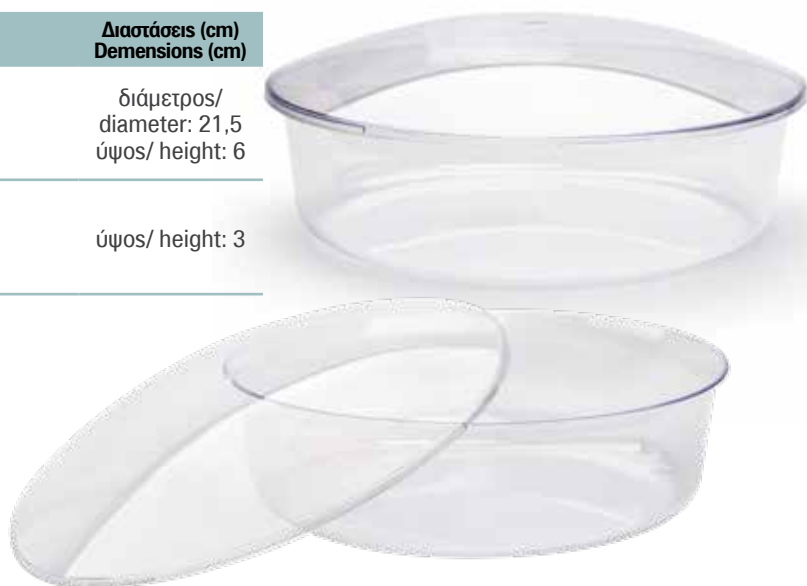

>> Μπολ στρογγυλό / Rounded bowl

Μπολ στρογγυλό 1500cc κωδ.DK-20F
Rounded bowl 1500cc code DK-20F

Κωδικός Code	Περιγραφή Description	Συσκ. (τεμ.) Pack. (pcs)	Διαστάσεις (cm) Demensions (cm)
DK-20F	Μπολ στρογγυλό 1500cc διάφανο Rounded bowl 1500cc in transparent	50	διάμετρος/ diameter: 21,5 ύψος/ height: 6
DK-20FS	Καπάκι διάφανο για μπολ σφαιρικό 1500cc Transparent cap for rounded bowl 1500cc	50	ύψος/ height: 3